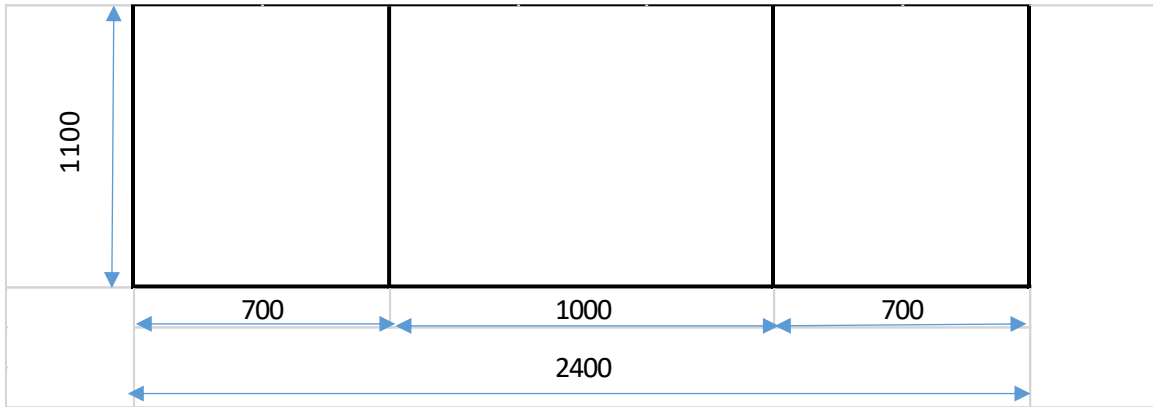

RYSUNKI POGLĄDOWE

1. 1 szt. - okno o wymiarach : 2400-2430 x 520

2. 1 szt. - okno o wymiarach : 2400-2430 x 1510

3. 1 szt. - okno o wymiarach : 2400 x 1100

4. 1 szt. - okno o wymiarach : 2400 x 1120

5. 1 szt. - okno o wymiarach : 2400 x 2360

6. 1 szt. - okno o wymiarach : 2400 -2450 x 1600