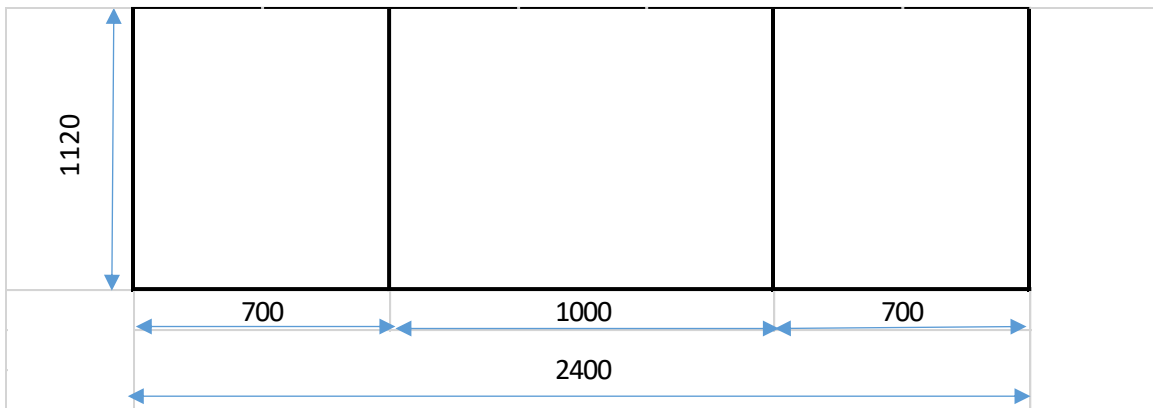

RYSUNKI POGLĄDOWE

1. 1 szt. - okno o wymiarach : 2400-2430 x 520

2. 1 szt. - okno o wymiarach : 2400-2430 x 1510

3. 1 szt. - okno o wymiarach : 2400 x 1100

4. 1 szt. - okno o wymiarach : 2400 x 1120

5. 1 szt. - okno o wymiarach : 2400 x 2360

6. 1 szt. - okno o wymiarach : 2400 -2450 x 1600