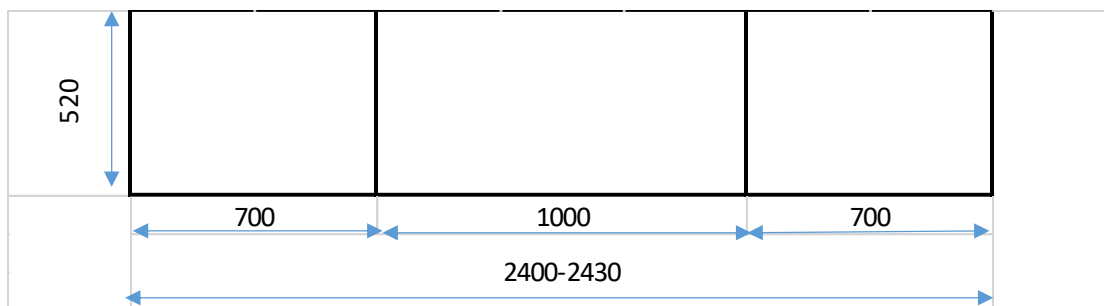

Wymiana witryn okiennych oraz drzwi wejściowych do klatek.
Witryny nie otwierane, profil aluminiowy ciepły - szyba bezpieczna.

Nieruchomość budynkowa Barbackiego 38

Przedstawione poglądowe rysunki przedstawiają podział okien. Przed dokonaniem zamówienia Wykonawca winien dokonać swojego obmiaru celem prawidłowego zamówienia stolarki okiennej

RYSUNKI POGLĄDOWE

1. 1 szt. - okno o wymiarach : 2400-2430 x 520

2. 1 szt. - okno o wymiarach : 2400-2430 x 1510

3. 1 szt. - okno o wymiarach : 2400 x 1100

4. 1 szt. - okno o wymiarach : 2400 x 1120

5. 1 szt. - okno o wymiarach : 2400 x 2360

6. 1 szt. - okno o wymiarach : 2400 -2450 x 1600