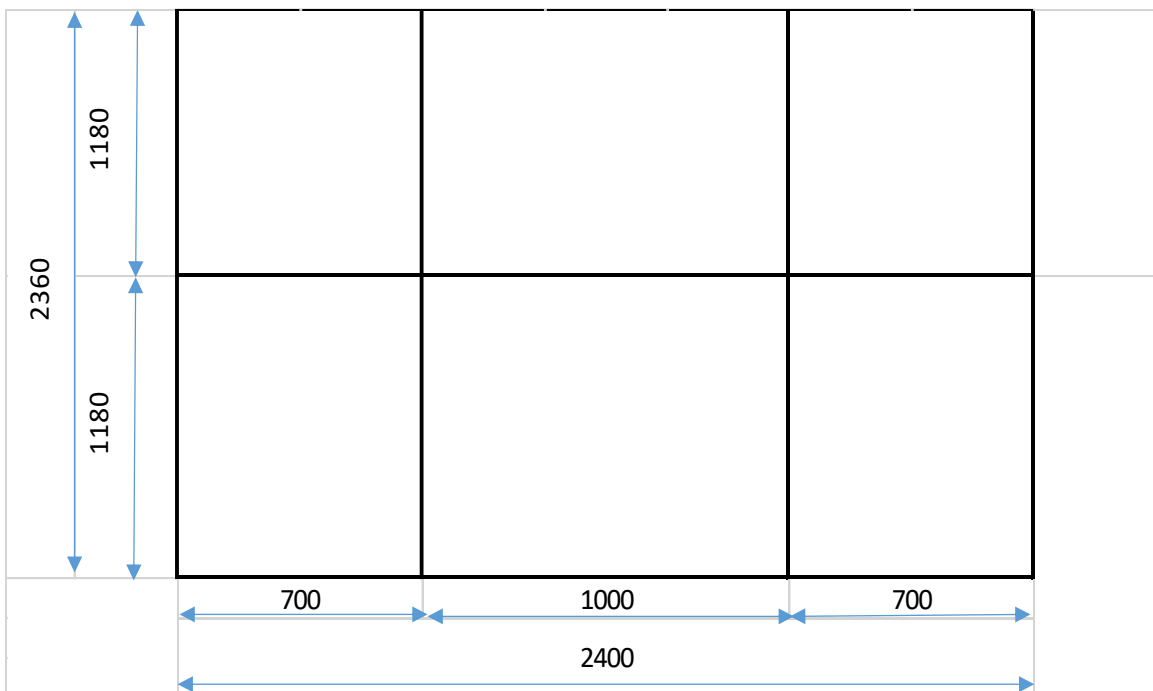

RYSUNKI POGLĄDOWE

1. 1 szt. - okno o wymiarach : 2400-2430 x 520

2. 1 szt. - okno o wymiarach : 2400-2430 x 1510

3. 1 szt. - okno o wymiarach : 2400 x 1100

4. 1 szt. - okno o wymiarach : 2400 x 1120

5. 1 szt. - okno o wymiarach : 2400 x 2360

6. 1 szt. - okno o wymiarach : 2400 -2450 x 1600