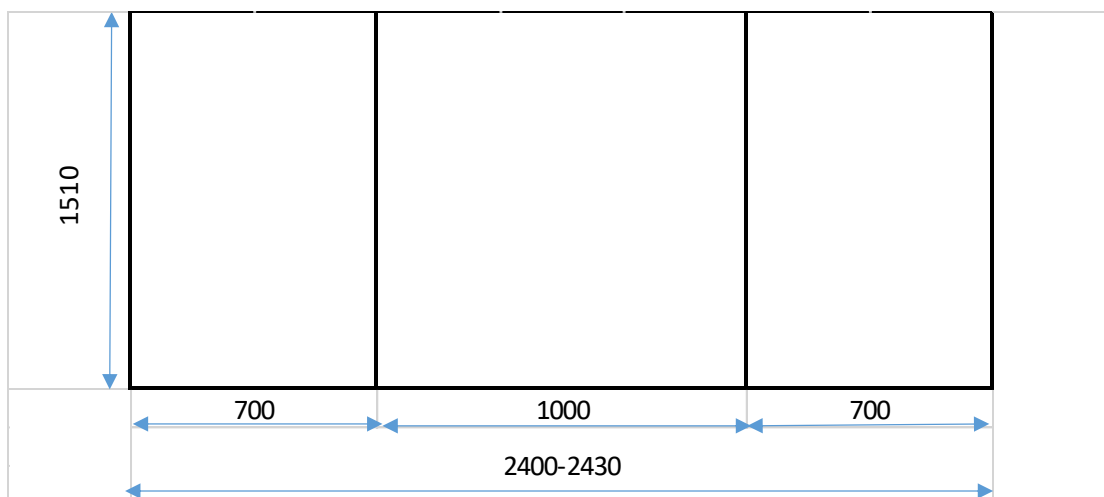

Wymiana witryn okiennych oraz drzwi wejściowych do klatek.
Witryny nie otwierane, profil aluminiowy ciepły - szyba bezpieczna.

Nieruchomość budynkowa Barbackiego 38

Przedstawione poglądowe rysunki przedstawiają podział okien. Przed dokonaniem zamówienia Wykonawca winien dokonać swojego obmiaru celem prawidłowego zamówienia stolarki okiennej

RYSUNKI POGLĄDOWE

1. 1 szt. - okno o wymiarach : 2400-2430 x 520

2. 1 szt. - okno o wymiarach : 2400-2430 x 1510

3. 1 szt. - okno o wymiarach : 2400 x 1100

4. 1 szt. - okno o wymiarach : 2400 x 1120

5. 1 szt. - okno o wymiarach : 2400 x 2360

6. 1 szt. - okno o wymiarach : 2400 -2450 x 1600